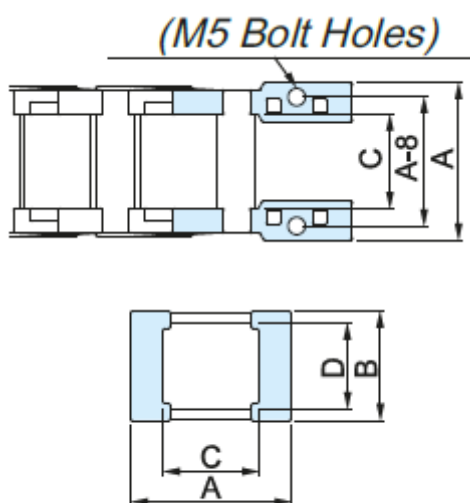

Varenummer: 18EEB03367

Beskrivelse: Endestykke Easy End Type, for CPS033.67 (4stk./1sæt)
Type: S-EEB033.67

Mål

A	= 85
B	= 31
C	= 67
D	= 23
Hul Størrelse	= M5